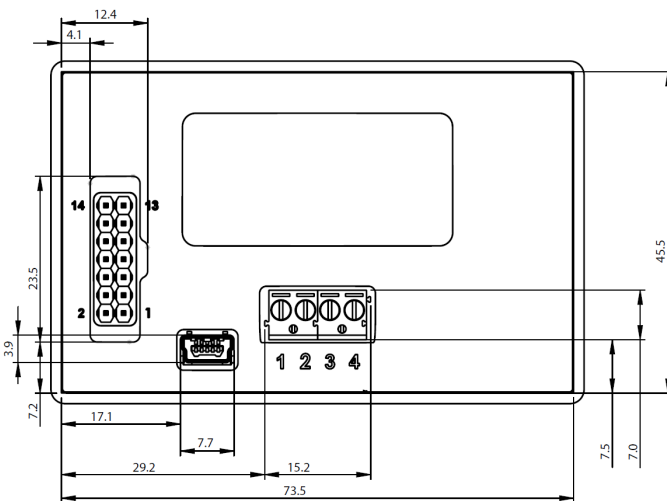

Voor- en zijaanzicht

Frontuitsparing: 74 x 46 mm

Achteraanzicht

Bestuurderscabine

pin 4 of pin 2,  
afhankelijk welke  
as van de sensor u  
gebruikt.