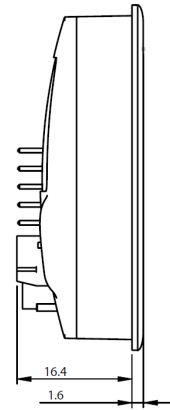

Voor- en zijaanzicht

Frontuitsparing: 74 x 46 mm

Achteraanzicht

Bestuurderscabine

pin 4 of pin 2,  
afhankelijk welke  
as van de sensor u  
gebruikt.